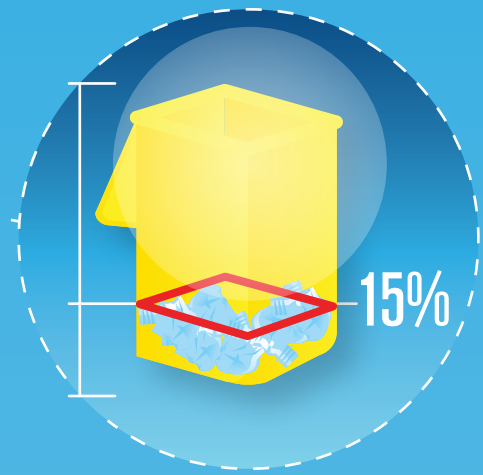

Tu Dát?

Magyarországon a háztartások **3,8 millió tonna** szemetet bocsátanak ki évente.

Ez **270 ezer T. rex** súlyával egyenlő.

3 800 000

tonna

Ennek a témérdek hulladéknak csak az **5,5%-át** gyűjtjük szelektíven, ami **15 ezer T. rex** súlya.

Évente nagyjából **51 ezer tonna PET palack** kerül forgalomba hazánkban.

Ez **8500 afrikai elefánt** súlyának felel meg.

7 800

tonna

51 000

tonna

Ebből a mennyiségből mindössze **7800 tonna** PET palackot hasznosítunk újra.

Ez **1300 afrikai elefánt** súlya.

Pedig nálunk minden településen adottak a szelektív hulladékgyűjtés feltételei: a lefedettség **95%-os**.

Ennek ellenére a PET palackok **15%-át** gyűjtjük csak szelektíven.